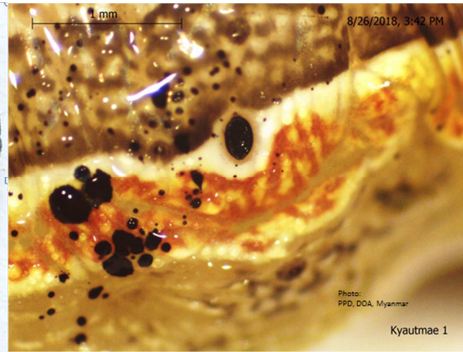

ကျရောက်သည့်သီးနှံများ

စပါး၊ ဂျုံ၊ ပြောင်း အပါအဝင် နံစားသီးနှံများ။

ကျရောက်သည့်အချိန်

ပျိုးပင်ငယ်အဆင့်မှ ရိတ်သိမ်းချိန်ထိ ကျရောက်တတ်သည်။

ဖျက်ဆီးပုံလက္ခဏာ

သီးနှံများ အပင်ပိုင်းကြီးထွားချိန်တွင် အရွက်များကို ရွက်လယ်ကြောချန်ကာ အရွက်ထိပ်ဖျားနှင့်အရွက် နားတစ်လျှောက်တွင် စားသောက်ဖျက်ဆီးသည်။ တစ်ခါတစ်ရံသာ ရွက်လယ်ကြော အပါအဝင် အရွက်များတစ်ခုလုံးအား စားသောက်ဖျက်ဆီးသည်။

ကာကွယ်နှိမ်နင်းနည်းလမ်းများမှာ-

ယခင်ဖော်ပြပြီးသော ငမြောင်တောင်ပိုးနှိမ်နင်းနည်းနှင့် အတူတူဖြစ်ပါသည်။