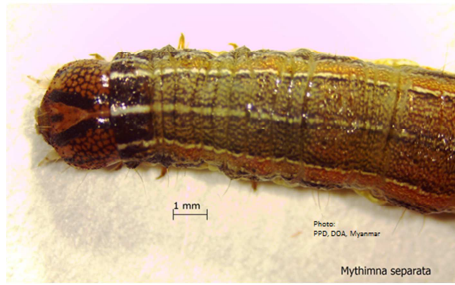

ကျရောက်သည့်သီးနှံများ

စပါး၊ ဂျုံ၊ ပြောင်း အပါအဝင် နံစားသီးနှံများ။

ကျရောက်သည့်အချိန်

ပျိုးပင်ငယ်အဆင့်မှ ရိတ်သိမ်းချိန်ထိ ကျရောက်တတ်သည်။

ဖျက်ဆီးပုံလက္ခဏာ

သီးနှံများ အပင်ပိုင်းကြီးထွားချိန်တွင် အရွက်များကို ရွက်လယ်ကြောချန်ကာ အရွက်ထိပ်ဖျားနှင့်အရွက် နားတစ်လျှောက်တွင် စားသောက်ဖျက်ဆီးသည်။ တစ်ခါတစ်ရံသာ ရွက်လယ်ကြော အပါအဝင် အရွက်များတစ်ခုလုံးအား စားသောက်ဖျက်ဆီးသည်။

ကာကွယ်နှိမ်နင်းနည်းလမ်းများမှာ-

ယခင်ဖော်ပြပြီးသော ငမြောင်တောင်ပိုးနှိမ်နင်းနည်းနှင့် အတူတူဖြစ်ပါသည်။